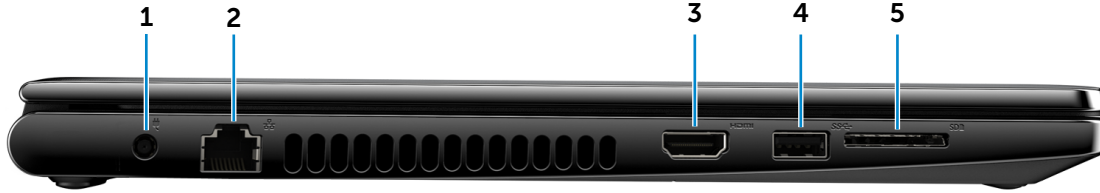

من اليسار

المنظر من الأمام

من اليسار

من اليمين

القاعدة

شاشة العرض

1 منفذ مهائى التيار

يوصل مهائى التيار لتوفير التيار للكمبيوتر ويقوم بشحن البطارية.

2 منفذ الشبكة

يوصل كبل إيثرنت (RJ45) من جهاز توجيه أو مودم واسع النطاق للشبكة أو للوصول إلى الإنترنت.

3 منفذ HDMI

يوصل تليفزيون أو جهاز مدعم بدخل HDMI. يوفر خرج الفيديو والصوت.

4 منفذ USB 3.0

يوصل أجهزة طرفية مثل أجهزة التخزين، والطابعات، وهكذا. يوفر سرعات لنقل البيانات تصل إلى 5 جيجابت/ث.

5 قارئ بطاقات الوسائط

يقرأ ويكتب من وإلى بطاقات الوسائط.